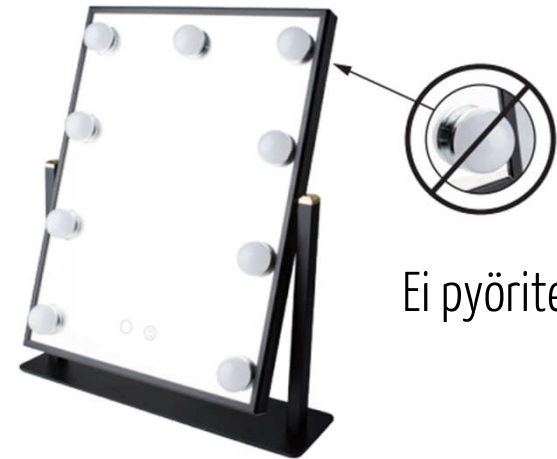

### Tuotteet

11041M,11041H

Tuotenimi: Hollywood lighted Makeup mirror  
Virtalähde: 5V1A DC / 4xAA paristot  
Valon värilämpötilat 6500 K (päivänvalo / 3500 K (lämmin valkoinen)  
Paino; 2,2Kg  
Materiaali: Alumiini+Lasi  
Värit: Musta, hopea, kultainen, punainen

1) 5V1A Virtalähteen liitäntäpaikka ja paristolokero

2) Aukaise paristokotelon kansi

3) Aseta 4 kpl AA paristot paikoilleen ja katkaisija on asentoon

4) Kytke valaistus päälle koskettamalla virtapainiketta, painikkeiden käyttöohje sivulla 3.

## Käyttöohje virtalähdettä (5V1A DC) käytettäessä

- 1) Virtalähde 5V1A DC
- 2) Aseta virtalähteen liitin peilin takana olevaan input liittimeen
- 3) Aseta virtalähde pistorasiaan
- 4) Kytke valaistus päälle kosketuskytkimistä (A,B)  
kts. kytkimien ohje sivu 3.