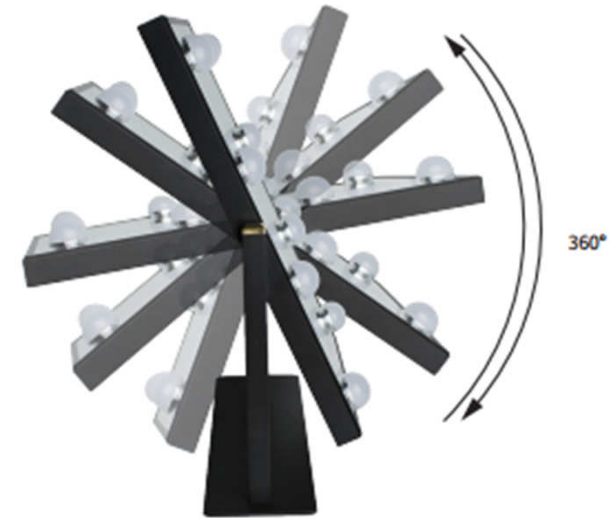

Käyttöohje virtalähdettä (5V1A DC) käytettäessä

1) Virtalähde 5V1A DC
2) Aseta virtalähteen liitin peilin takana olevaan input liittimeen
3) Aseta virtalähde pistorasiaan
4) Kytke valaistus päälle kosketuskytkimistä (A,B)
  kts. kytkimien ohje sivu 3.

Ei pyöritettävissä