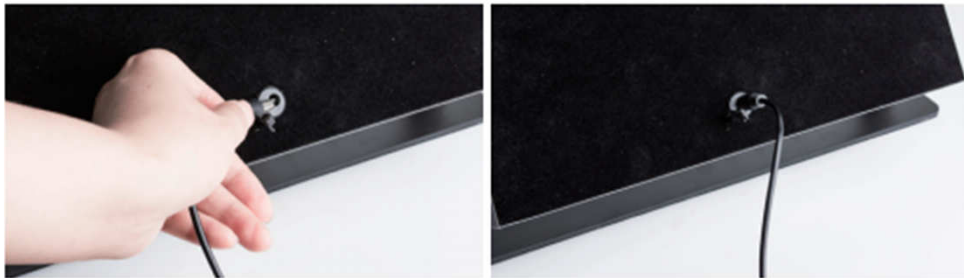

Käyttöohje virtalähdettä (5V1A DC) käytettäessä

1) Virtalähde 5V1A DC
2) Aseta virtalähteen liitin peilin takana olevaan input liittimeen
3) Aseta virtalähde pistorasiaan
4) Kytke valaistus päälle kosketuskytkimistä (A,B)
  kts. kytkimien ohje sivu 3.

Ei pyöritettävissä