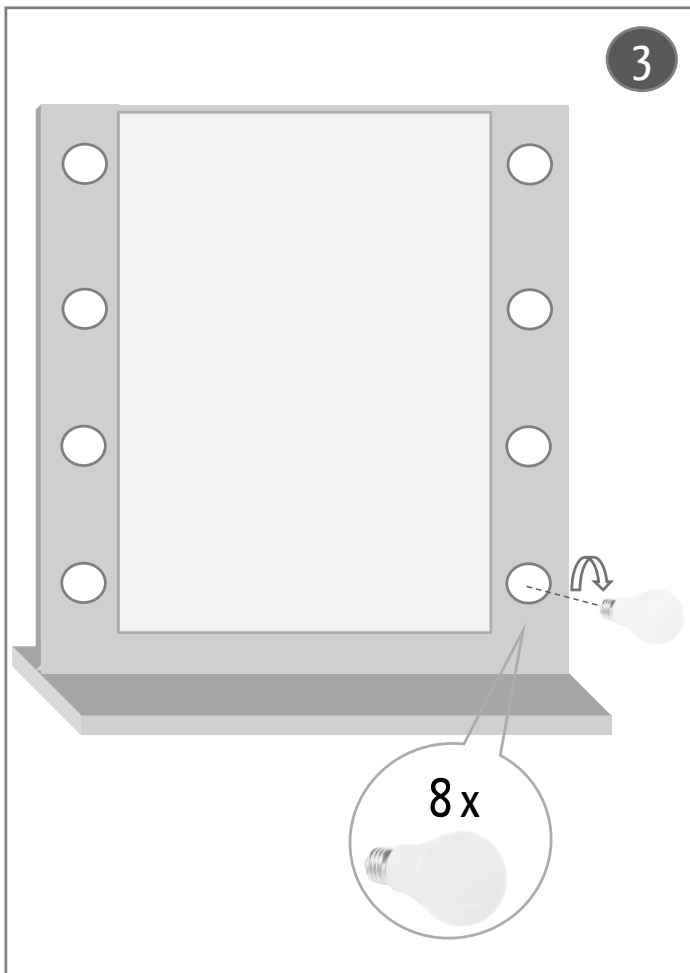

PSLIGHT MAKEUP MIRROR SANNI ESPEJO DE MAQUILLAJE

Model Nro: 10010-10050

FI | Asennusohje
EN | Installation instructions
ES | Instrucciones de instalación

Vain sisäkäyttöön. 
For indoor use only.
Solo para uso en interiores.

PSLIGHT MAKEUP MIRROR SANNI ESPEJO DE MAQUILLAJE

Tuotetta ei saa hävittää kotitalousjätteen joukossa. Kun hävität tuotteen, vie se asianmukaiseen keräys- tai kierrätyspisteeseen. Huolehtimalla tällä merkinnällä varustetun tuotteen asianmukaisesti kierrätykseen vähennät kaatopaikalle päätyvän jätteen määrää ja mahdollisia ympäristö- ja terveydelle aiheuttavia haittoja.