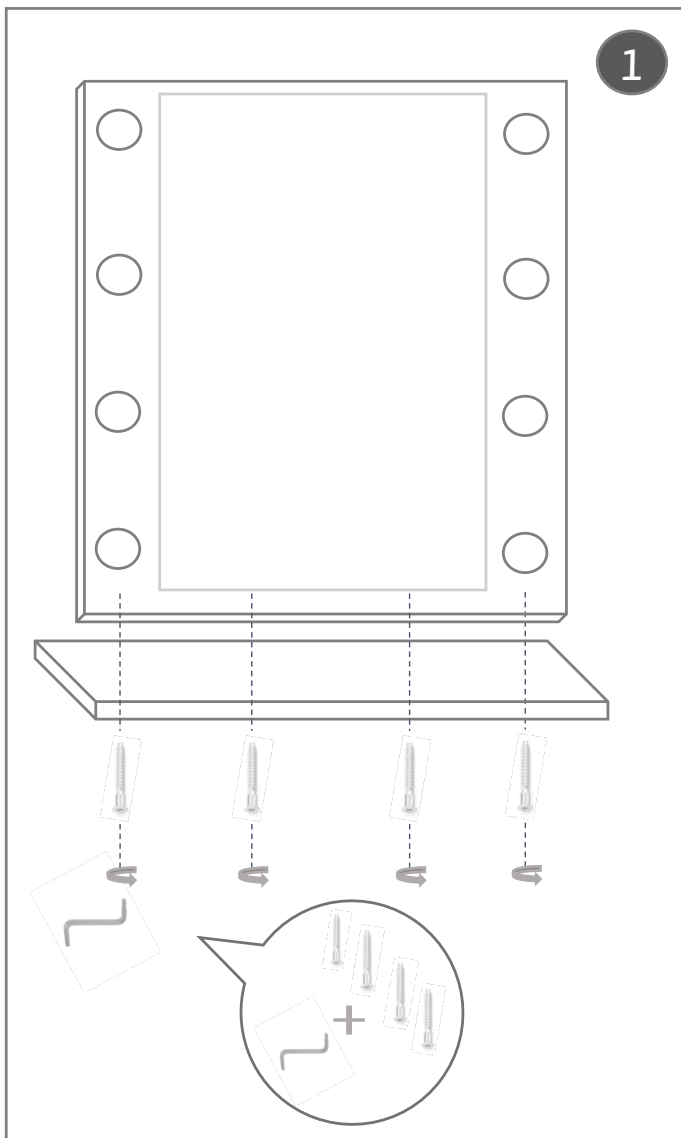

PSLIGHT MAKEUP MIRROR SANNI ESPEJO DE MAQUILLAJE

Model Nro: 10010-10050

FI | Asennusohje
EN | Installation instructions
ES | Instrucciones de instalación

Vain sisäkäyttöön. 
For indoor use only.
Solo para uso en interiores.

PSLIGHT MAKEUP MIRROR SANNI ESPEJO DE MAQUILLAJE

Tuotetta ei saa hävittää kotitalousjätteen joukossa. Kun hävität tuotteen, vie se asianmukaiseen keräys- tai kierrätyspisteeseen. Huolehtimalla tällä merkinnällä varustetun tuotteen asianmukaisesti kierrätykseen vähennät kaatopaikalle päätyvän jätteen määrää ja mahdollisia ympäristö- ja terveydelle aiheuttavia haittoja.