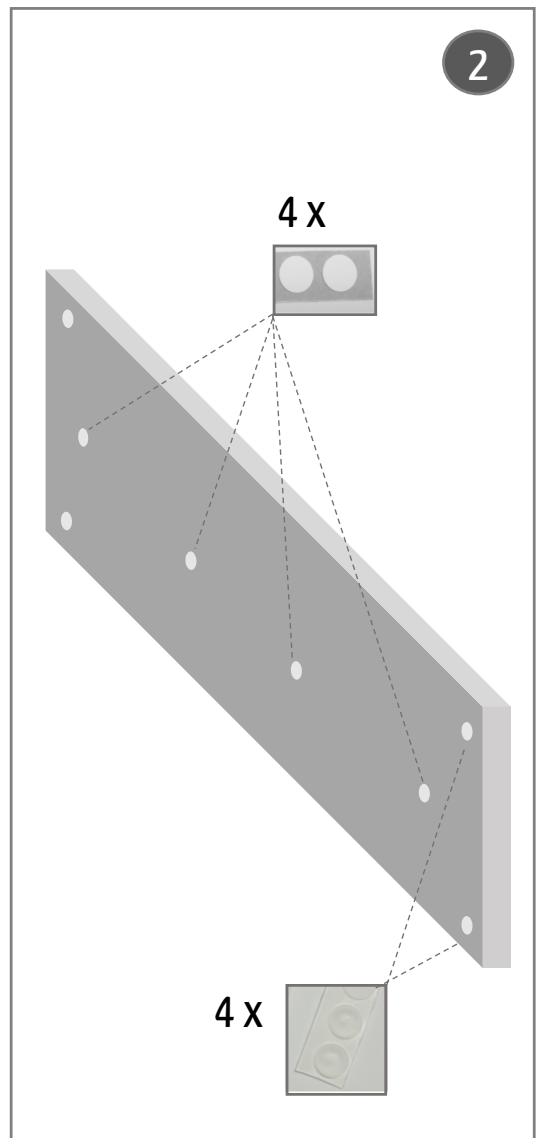

PSLIGHT MAKEUP MIRROR SANNI ESPEJO DE MAQUILLAJE

Model Nro: 10010-10050

FI | Asennusohje
EN | Installation instructions
ES | Instrucciones de instalación

Vain sisäkäyttöön. 
For indoor use only.
Solo para uso en interiores.