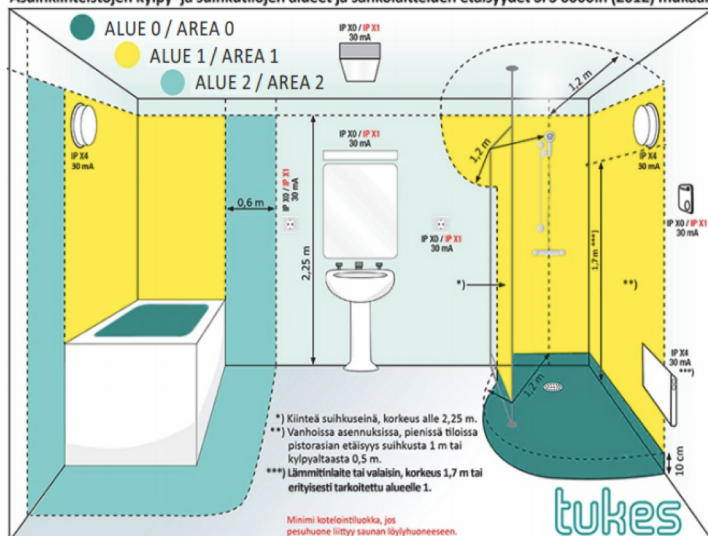

Model Nro: 12710 - 12890

Lue ohjeet huolellisesti ja säilytä myöhempää tarvetta varten

Asennus

Asennuksen saa suorittaa vain valtuutettu sähköasentaja.

1. Varmista että kytkentäpiste on jännitteetön.
2. Virtajohto tulee kytkeä tuotteessa olevaan kytkentärasiaan.
3. Tuote sisältää lasiosia. Tuotetta käsiteltäessä on oltava varovainen, jotta vältetään vammoilta ja tuotteen vaurioitumiselta. Mikäli peililasi on rikkoutunut, ota yhteys tuotteen myyjään /valmistajaan.
4. Varmista että asennuspaikka on tarvittavan tukeva kantamaan tuotteen painon.
5. Asenna valopeili seuraavia vaiheita noudattaen

1/4

Mitoita ja kiinnitä peilin kiinnitysprofili seinäpintaan mukana tulevia kiinnitystarvikkeita käyttäen.

2/4

Liitä sähkökaapeli peilin taustassa olevaan kytkentärasiaan seuraavasti: Ruskea liittimeen (L),sininen liittimeen (N) ja keltavihreä maadoitusjohdin liittimeen (E).

Tekniset tiedot:
Mallit: Art.No 17000 - 17980
220V-240V 50Hz
Liitäntälaitte: 12V IP64 30-60W
Valonlähde: Led-nauha 12V 9W/m IP65
3000 / 4000K

3/4

Kiinnitä peili seinään asennettuun kiinnitysprofiliin paikoilleen, varmista että peili kiinnittyy profiilin pohjaan saakka.

Jos tuotteen taipuisa johto, liitäntälaitte tai valonlähde vioittuu, sen saa vaihtaa vain valmistaja tai valtuutettu huoltoliike.

Asuinkiinteistöjen kylpy- ja suihkutilojen alueet ja sähkölaitteiden etäisyydet SFS 6000:n (2012) mukaan