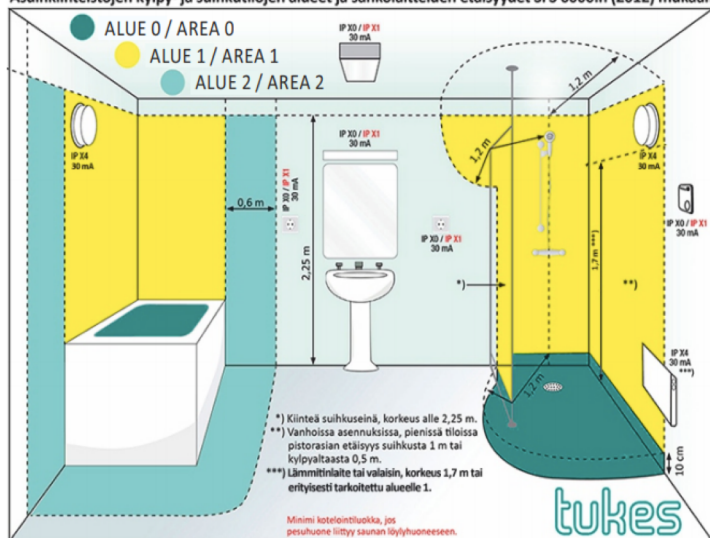

Asuinkiinteistöjen kylpy- ja suihkutilojen alueet ja sähkölaitteiden etäisyydet SFS 6000:n (2012) mukaan