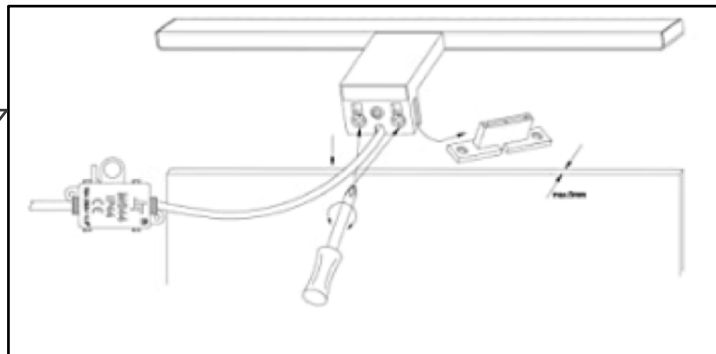

Model Nro: 17000 - 17980

Lue ohjeet huolellisesti ja säilytä myöhempää tarvetta varten

Asennus

Asennuksen saa suorittaa vain valtuutettu sähköasentaja.

1. Varmista että kytkentäpiste on jännitteetön.
2. Virtajohto tulee kytkeä tuotteessa olevaan kytkentärasiaan.
3. Tuote sisältää lasiosia. Tuotetta käsiteltäessä on oltava varovainen, jotta vältetään vammoilta ja tuotteen vaurioitumiselta. Mikäli peililasi on rikkoutunut, ota yhteys tuotteen myyjään /valmistajaan.
4. Varmista että asennuspaikka on tarvittavan tukeva kantamaan tuotteen painon.
5. Asenna valopeili seuraavia vaiheita noudattaen

1/4

Mitoita ja kiinnitä peilivalaisin peililasin reunaan.

2/4

Mitoita ja kiinnitä peilin kiinnitysprofili seinäpintaan mukana tulevia kiinnitystarvikkeita käyttäen.

3/4

Liitä sähkökaapeli peilin taustassa olevaan kytkentärasiaan seuraavasti: Ruskea liittimeen (L), sininen liittimeen (N) ja keltavihreä maadoitusjohdin liittimeen (E).